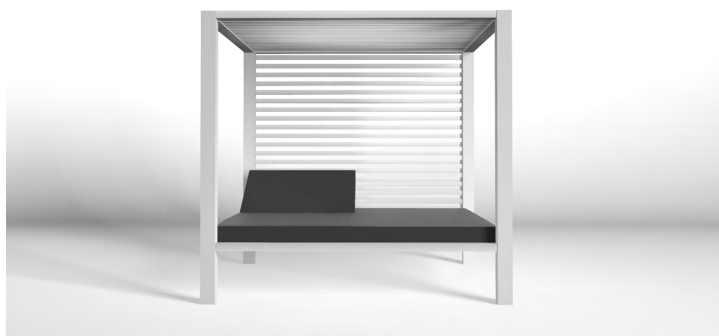

Blanc // Gris
White // Grey | Branco // Cinza