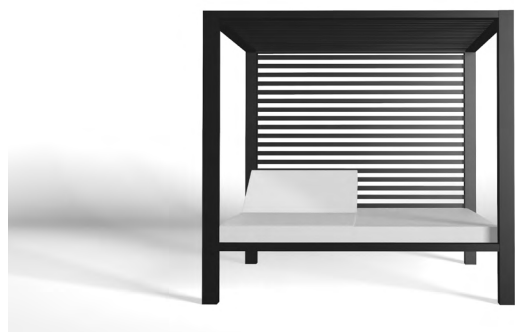

Noir // Blanc
Black // White | Preto // Branco